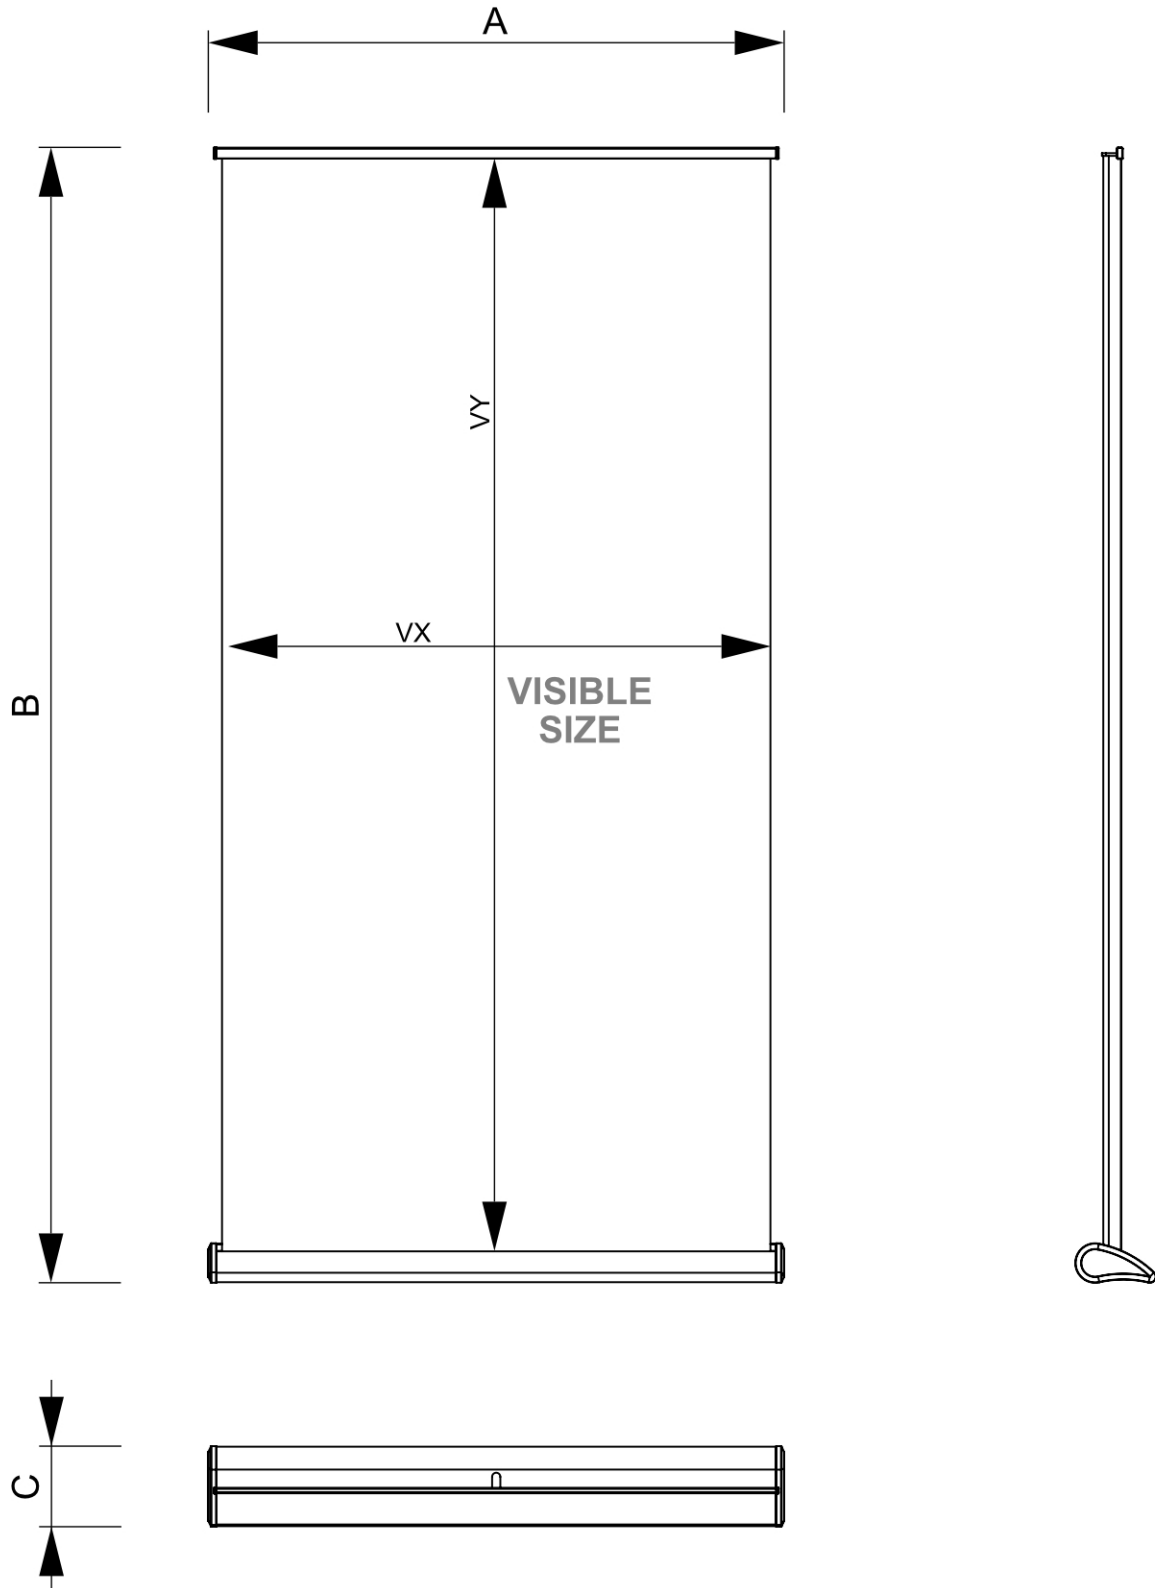

PRODUKT ARKUSZ

Roll-Banner Premium 150 x 160-220 cm

RBP150

- Roll-Banner Premium 150 x 160-220 cm
- Teleskopowy wspornik umożliwiający regulację wysokości od 160-220 cm
- Plastikowe zaślepki boczne w kolorze chromowanym

PRODUKT ARKUSZ

Roll-Banner Premium 150 x 160-220 cm

RBP150

PRODUKT ARKUSZ

Roll-Banner Premium 150 x 160-220 cm

RBP150

PODSTAWOWE INFORMACJE

SKU	Sizes (mm) (A x B x C)	Format (mm)	Widoczny rozmiar (mm) (VXxVY)	Rozstaw otworów (mm) (XxY)
RBP150	1550 x 2330 x 150	1500 x 2200 mm	1500 x 2200 mm	-

Orientacja	Weight (kg)
Pionowy	8,62

INFORMACJE O OPAKOWANIU

Pakowanie 1 (mm)	Pakowanie 2 (mm)	Pakowanie 3 (mm)
1620 x 205 x 115	-	-

Ilość na paletce	Waga palety (kg)	Typ palety
30	321	EUR

WIĘCEJ INFORMACJI